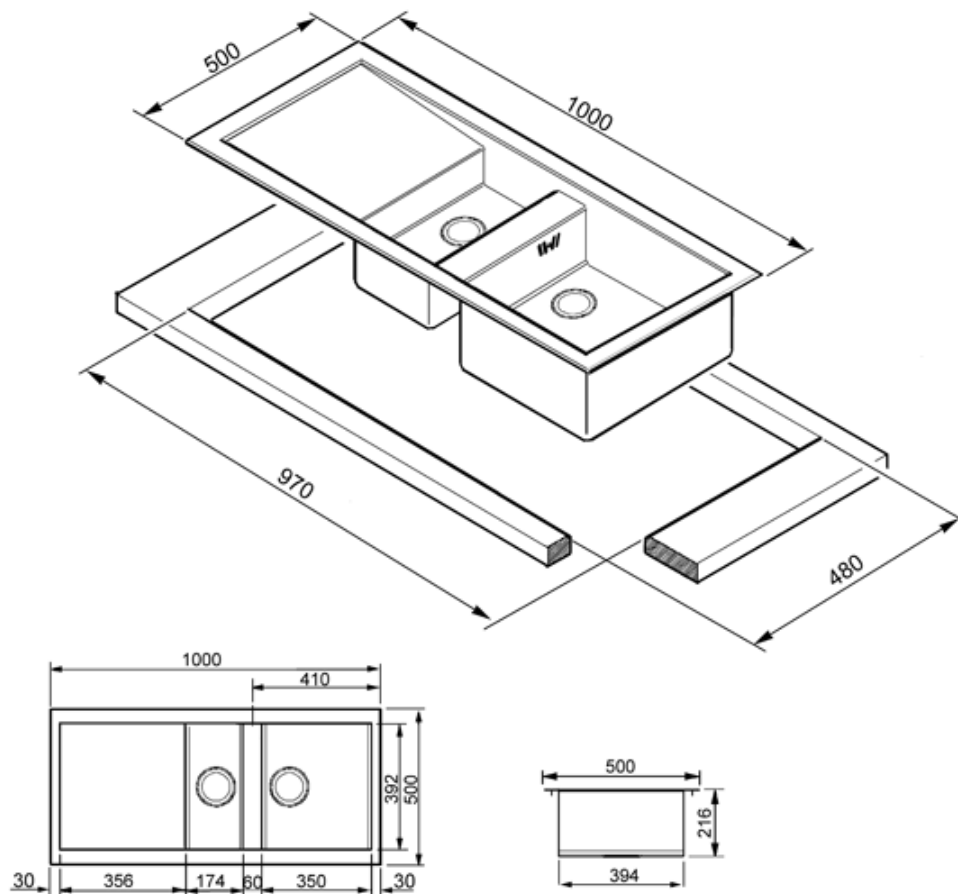

# LQ100S

100 CM DUBBEL VASK I ROSTFRITT STÅL  
MED AVRINNINGSBÄNK  
EXTRA LÅG PROFIL

Vaskens djup: 1 x 210 mm  
Mått för vask: 350 x 400 mm och 170 x 400 cm  
Avrinning: 2 x 3,0 "

STANDARDTILLBEHÖR:  
Bräddavlopp, korgventil, packningar, fästklämmor,  
vattenlås för diskmaskin

# LQ100S

100 CM DUBBEL VASK I ROSTFRI TT STÅL  
MED AVRINNINGSBÄNK  
EXTRA LÅG PROFIL

**SMEG SVERIGE AB**  
Dockplatsen 1  
SE 211 19  
MALMÖ  
Tel: +46 (0) 40 669 54 90